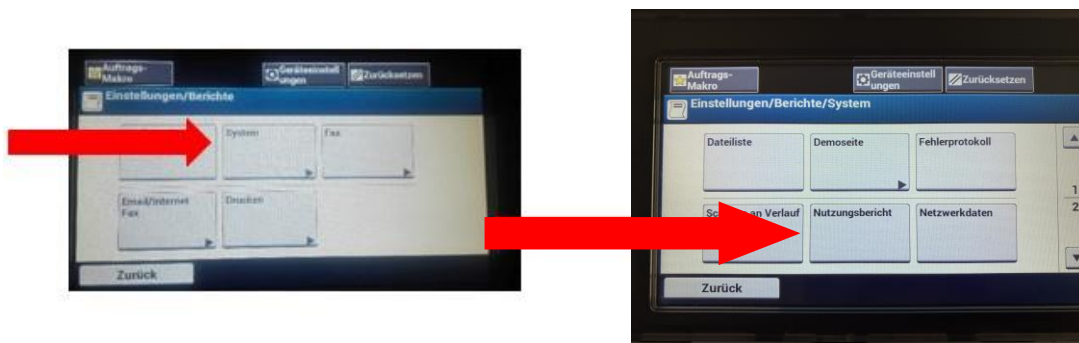

Auslesen des Zählerstandes

Modelle Farbe: ES5473MFP, ES5442dn, ES8453MFP, ES8475MFP

Modelle SW: ES4192MFP, ES5162MFP

Die Maschine erstellt nun einen Ausdruck.
Bitte versehen Sie diesen mit Ihrem
Firmenstempel und schicken uns diesen
als Fax 0 22 36 - 96 24 922
oder Mail info@zaehler.vhy.de