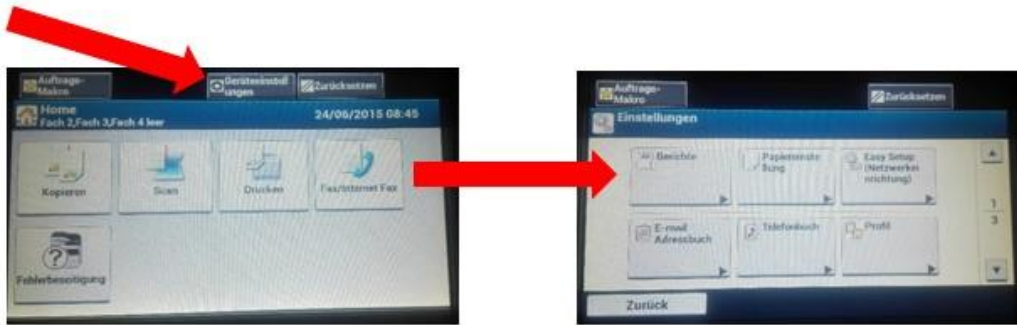

Auslesen des Zählerstandes

Modelle Farbe: ES5473MFP, ES5442dn, ES8453MFP, ES8475MFP

Modelle SW: ES4192MFP, ES5162MFP

Die Maschine erstellt nun einen Ausdruck.
Bitte versehen Sie diesen mit Ihrem
Firmenstempel und schicken uns diesen
als Fax 0 22 36 - 96 24 922
oder Mail info@zaehler.vhy.de